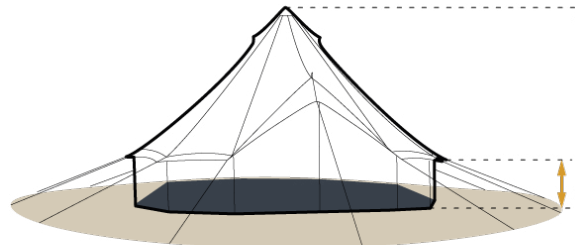

MATÉRIAUX

Tente: Tissu coton 320 gsm
Tapis de sol: Polyester/PVC 550 gsm
Moustiquaire: Fibre de verre avec enduction en PVC
Mât: Aluminium
Portique en A: Aluminium
Câbles: Polyester/réfléchissant
Tendeurs: Aluminium
Piquets: Acier electro zingué