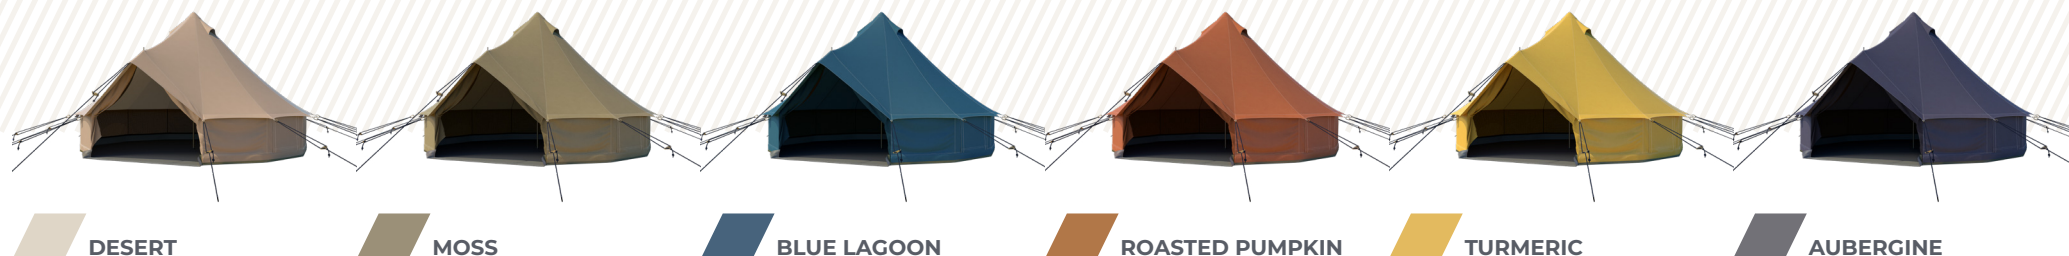

LARGE BELL 4.4

1 a m

AUTENTIC

EXTRAORDINARY TENT DESIGN

LARGE BELL 4.4

UNE TENTE BELL DIVINEMENT SPACIEUSE AVEC UN DIAMÈTRE DE 4,4 MÈTRES
ET UNE PALETTE DE COULEURS FESTIVE

La Large Bell est une tente spacieuse et stylée qui égaiera toutes tes fêtes de jardin. Riche en couleurs et avec sa coupe raffinée, elle est parfaite pour y faire la fête toute la nuit et y dérouler ensuite jusqu'à 6 matelas.

L'installation prend 20 minutes
à deux

ESPACE SUFFISANT POUR

- /// 18 amis assis
- /// 5 fêtards debout
- /// 6 matelas gonflables
- /// 2 lits doubles

LARGE BELL 4.4

PALETTE DE COULEURS ÉTENDUE

Toutes les couleurs apportent une touche de chaleur et d'ambiance et font référence à des couleurs naturelles: Desert, Moss, Blue Lagoon, Roasted Pumpkin, Turmeric & Aubergine.

Découvrez les couleurs disponibles sur autentic.world.

DIMENSIONS

- Total hauteur: 2,75 m
- Hauteur mur: 0,75 m
- Empreinte au sol: Ø 4,4 m
- Empreinte au sol (câbles inclus): Ø 8,6 m
- Emballage: 113 x 56 x 35 cm
- Poids: 51 kg

ALPINO

ALPINTER

AUTENTIC

canopy

revelry

SHIELD