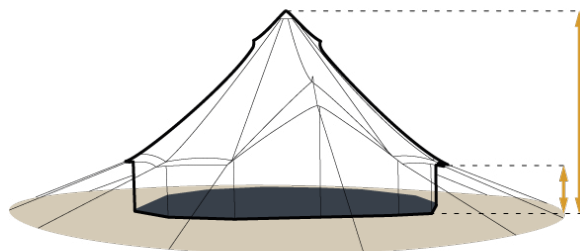

MATÉRIAUX

Tente: Tissu coton 320 gsm
Tapis de sol: Polyester/PVC 550 gsm
Moustiquaire: Fibre de verre avec enduction en PVC
Mât: Aluminium
Portique en A: Aluminium
Câbles: Polyester/réfléchissant
Tendeurs: Aluminium
Piquets: Acier electro zingué