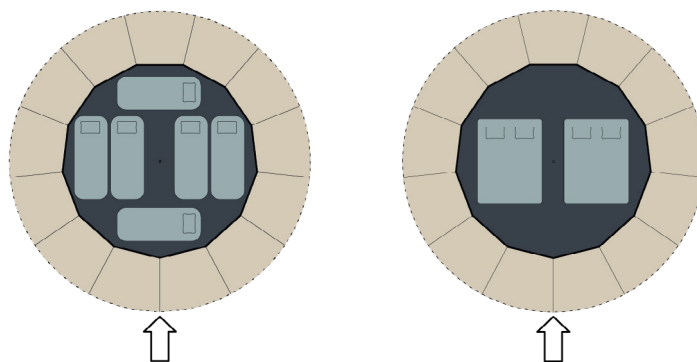

LARGE BELL 4.4

1 a m

AUTENTIC

EXTRAORDINARY TENT DESIGN

LARGE BELL 4.4

UNE TENTE BELL DIVINEMENT SPACIEUSE AVEC UN DIAMÈTRE DE 4,4 MÈTRES
ET UNE PALETTE DE COULEURS FESTIVE

La Large Bell est une tente spacieuse et stylée qui égaiera toutes tes fêtes de jardin. Riche en couleurs et avec sa coupe raffinée, elle est parfaite pour y faire la fête toute la nuit et y dérouler ensuite jusqu'à 6 matelas.

L'installation prend 20 minutes
à deux

ESPACE SUFFISANT POUR

- /// 18 amis assis
- /// 5 fêtards debout
- /// 6 matelas gonflables
- /// 2 lits doubles

LARGE BELL 4.4

PALETTE DE COULEURS ÉTENDUE

Toutes les couleurs apportent une touche de chaleur et d'ambiance et font référence à des couleurs naturelles: Desert, Moss, Blue Lagoon, Roasted Pumpkin, Turmeric & Aubergine.

Découvrez les couleurs disponibles sur autentic.world.

DIMENSIONS

- Total hauteur: 2,75 m
- Hauteur mur: 0,75 m
- Empreinte au sol: Ø 4,4 m
- Empreinte au sol (câbles inclus): Ø 8,6 m
- Emballage: 113 x 56 x 35 cm
- Poids: 51 kg